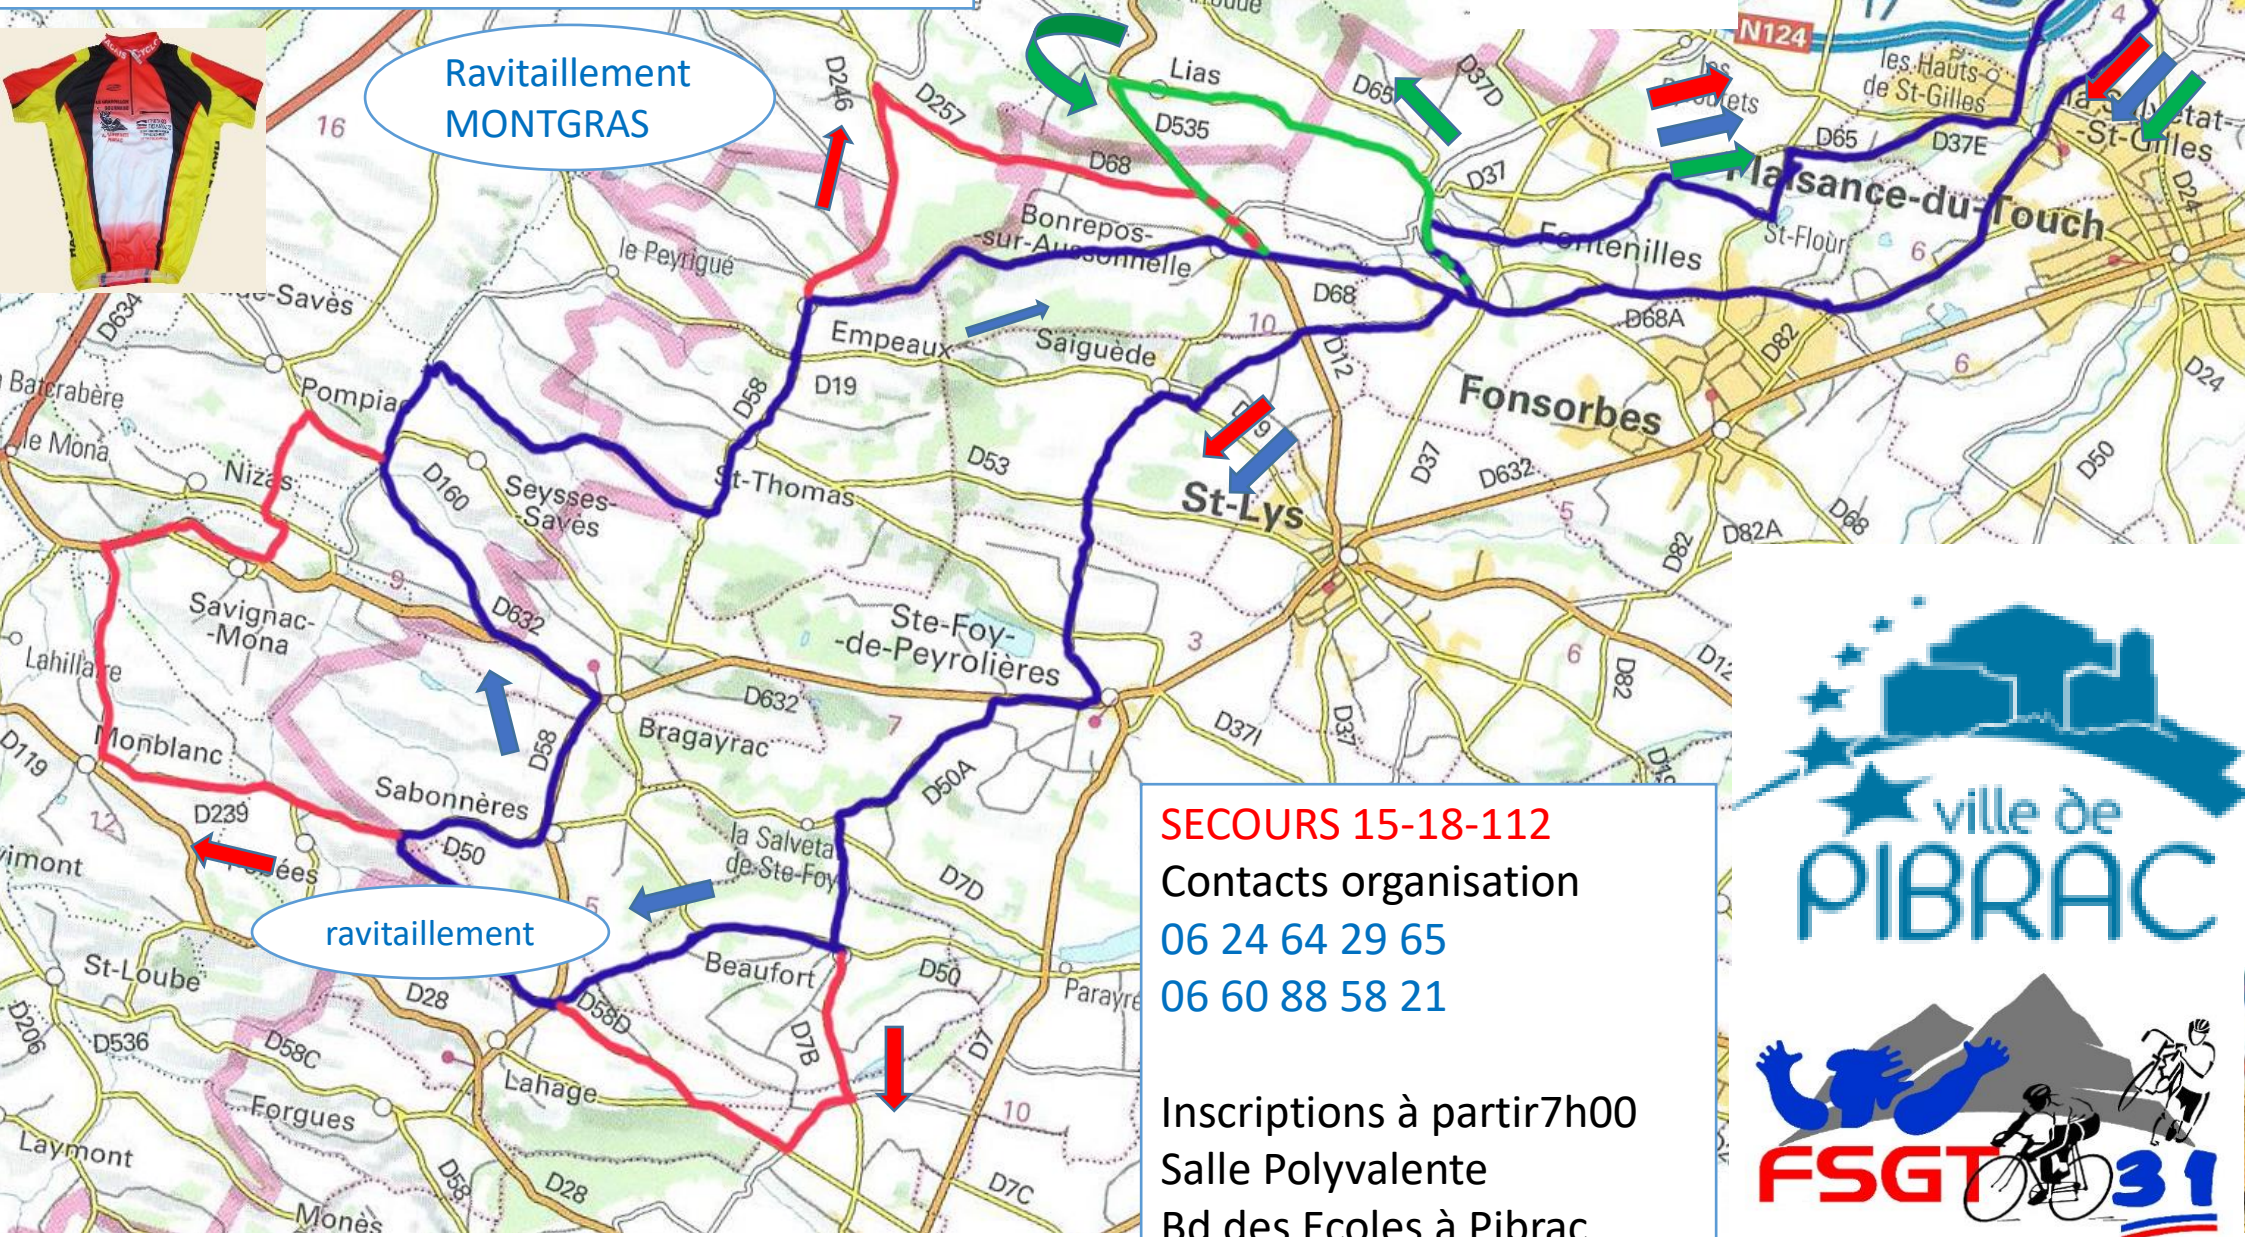

Circuits

- Rouge 90km 950m env gpsies = 2018pibracrouge
- Bleu 75km 780m env gpsies = 2018pibracleu
- Vert 45km 320m env gpsies = 2018pibracvert

Ravitaillement  
MONTGRAS

Port du casque  
vivement  
conseillé

Départ

SECOURS 15-18-112

Contacts organisation

06 24 64 29 65

06 60 88 58 21

Inscriptions à partir 7h00

Salle Polyvalente

Bd des Ecoles à Pibrac

Avenue du Bois de la Barthe

Boulevard des Ecoles

Square de la Turquoise

Rue de la Langue Merveilleuse

Esplanade de Sainte-Germaine

Rue Principale

Square du Grillon

D24D

© 2016 Google

Google Earth